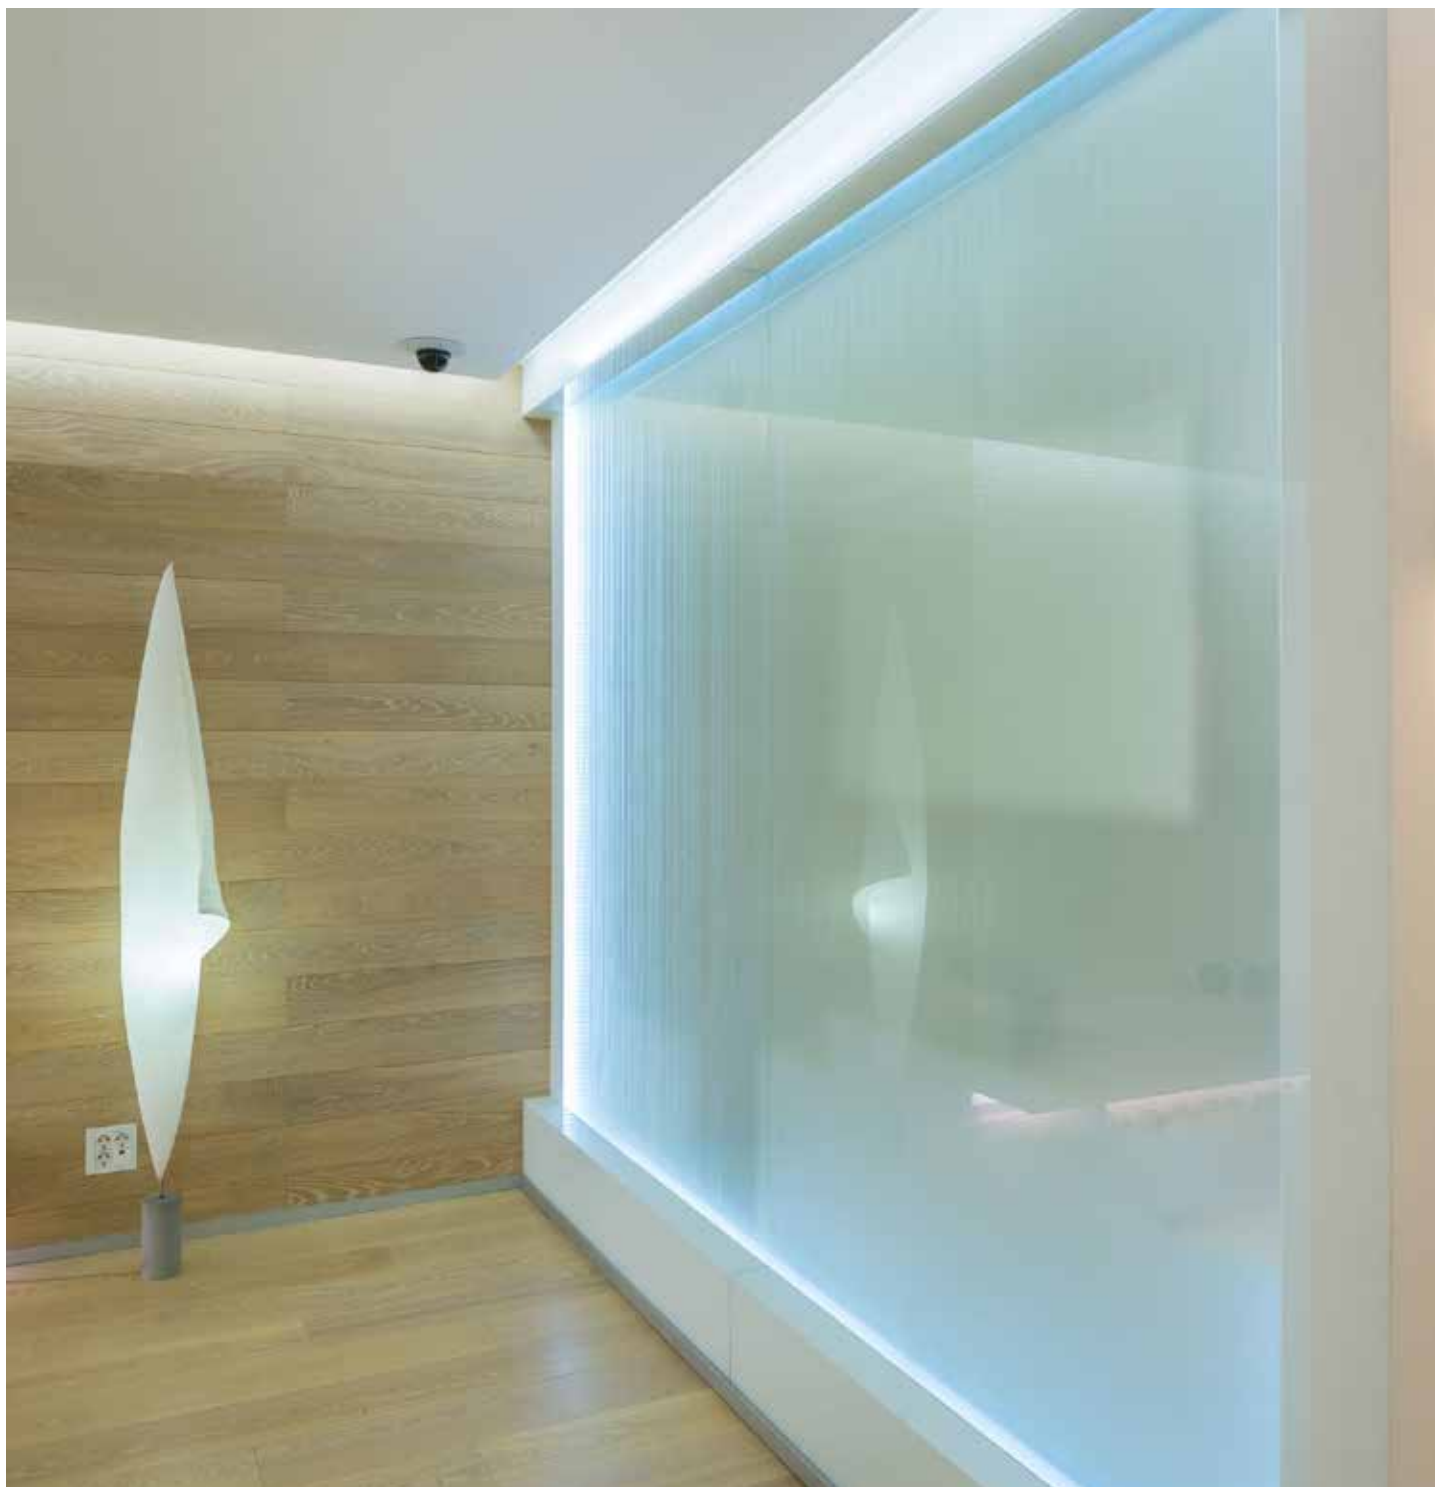

**Б**елый свет, белый цвет, белый воздух в белом пространстве. Магический эффект зеркал и глянцевых поверхностей. Миллион отражений, расширяющих и трансформирующих. Неровные, ломаные плоскости потолков и стен. В первые мгновения сложно оценить истинные размеры квартиры. Кажущийся избыток белого, вполне компенсируется присутствием натуральных эко-материалов: это и деревянные полы, переходящие в стены, это и округлые речные камни. Источники света биотектоничны, подобны живым существам и тоже добавляют тепла помещению в целом. Интересный материал использован на основной стене гостиной и стене кухонной зоны. Это — керамогранит с природным рисунком и глубоким рельефом. Белые ветви деревьев под стеклом и металлом в гостиной, стена-водопад, пламя эко-камина...

Полупрозрачная стена-водопад между ванной и гостиной. Один из природных элементов эко-концепта квартиры. Светильник IngoMaurerWo-Tum-Bu 2.

Холл, кухня и зала — это единое студийное пространство. Белое на белом снова полно сюрпризов: двери в спальню и в детскую словно замаскированные секретные ходы в потайные комнаты. Детская решена в белом с нежно-травяным зеленым. Орнамент обоев повторяет декоративная панель двухэтажной кровати. Это большое, приспособленное для игр, учебы и отдыха пространство. Спальня хозяев невелика и уютна. Гипсовое панно на стене у изголовья кровати походит на спокойные волны реки сна. Яркие, цветные зигзаги покрывала и подушек, обе-

спечивают горячий цветовой центр, логичную точку сборки интерьера спальни. Одна из стен ванной выполнена из речного камня. Другая стена, в привычном понимании, отсутствует. Это — матовое стекло и водопад, концептуально соединяющий гостиную с ванной. Природный камень, полупрозрачное стекло, подобное туману, и ниспадающие струи воды, превращают небольшую ванную в уютную спа-зону. Яркий, «горячий» текстиль и декор во всей квартире, составляют тот самый необходимый акцент, оживляющий и цепляющий взгляд. ■